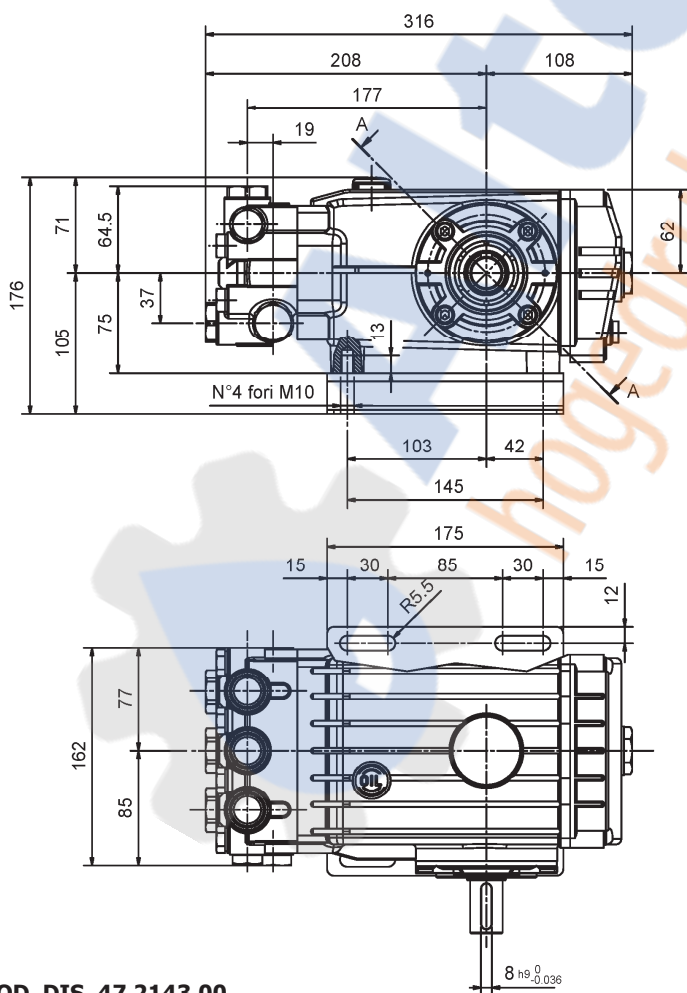

**DIMENSIONI D'INGOMBRO – OVERALL DIMENSIONS – DIMENSIONS D'ENCOMBREMENT
RAUMBEDARF – DIMENSIONES TOTALES – DIMENSÕES**

COD. DIS. 47.2142.00

**WS102
WS152
WS202**

COD. DIS. 47.2143.00

**WS131
WS132
WS151
WS162
WS171
WS201
W916
W921
W914
W922**