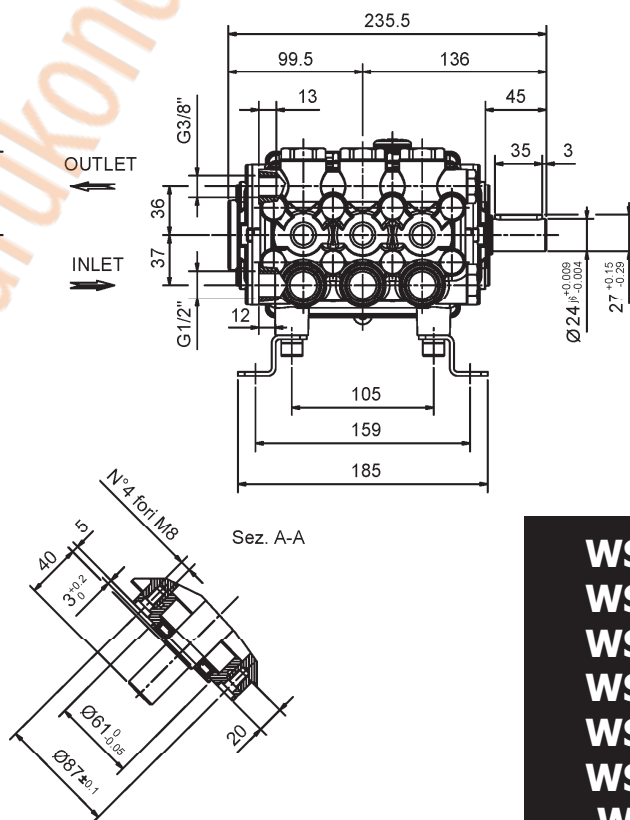

**DIMENSIONI D'INGOMBRO – OVERALL DIMENSIONS – DIMENSIONS D'ENCOMBREMENT
RAUMBEDARF – DIMENSIONES TOTALES – DIMENSÕES**

COD. DIS. 47.2142.00

**WS102
WS152
WS202**

COD. DIS. 47.2143.00

**WS131
WS132
WS151
WS162
WS171
WS201
W916
W921
W914
W922**